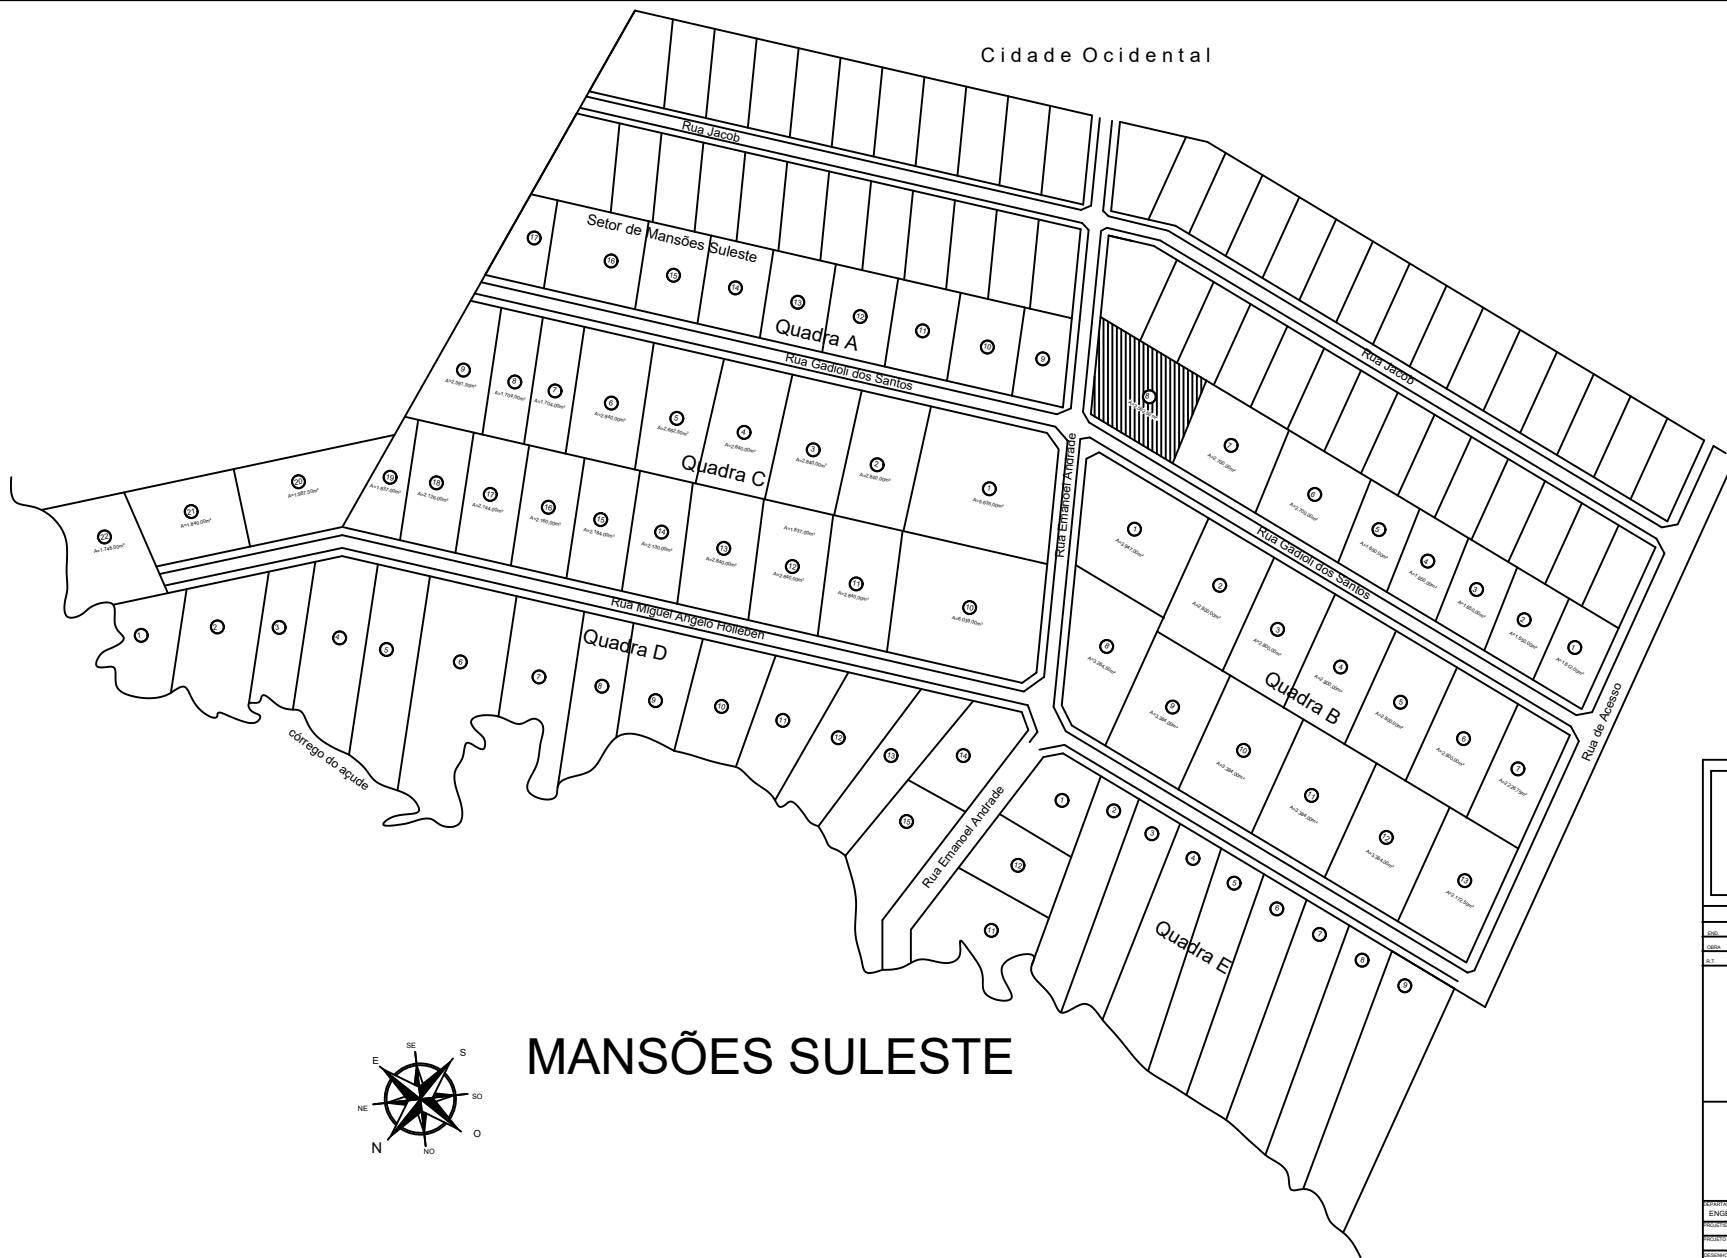

Cidade Ocidental

MANSÕES SULESTE

SECRETARIA DE VIAÇÃO E OBRAS	
LDB: MANSÕES SULESTE	
LDB: MAPA	
E.T.	
PROP. PREFEITURA MUNICIPAL DE CIDADE OCIDENTAL - GO	
PROFESSOR: _____	
PROFESSOR: _____	
PROF. DO PROJ: _____	
E.S.A.	
PROJETO DE SITUAÇÃO	
ENGENHEIRO	PROJETO
SECRETARIA DE VIAÇÃO E OBRAS	SECRETARIA DE VIAÇÃO E OBRAS
14	